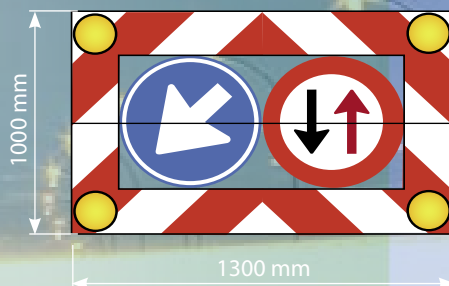

Uitvoeringen en afmetingen.

Wilt u meer informatie over deelbare aktieframes, fietsleunhekken, standaards, klemmen, rekken en overige DTS wegbebakingsproducten zoals: dynamische markering, klimaatneutrale aluminium getrokken flespalen, bouw- en versperringsmaterialen enz.
Bel 0318- 657690 of bezoek onze website

DENVER TRAFFIC SOLUTIONS

Denver Traffic Solutions BV

Concordialaan 14
6712 GM Ede
Postbus 8081
6710 BA Ede

Telefoon 0318 657690
Fax 0318 650812
info@denver-ts.nl
www.denver-ts.nl