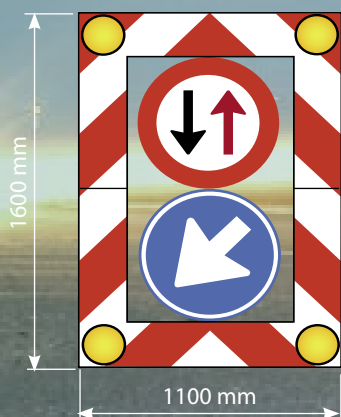

Uitvoeringen en afmetingen.

Wilt u meer informatie over deelbare aktieframes, fietsleunhekken, standaards, klemmen, rekken en overige DTS wegbebakingsproducten zoals: dynamische markering, klimaatneutrale aluminium getrokken flespalen, bouw- en versperringsmaterialen enz.
Bel 0318- 657690 of bezoek onze website

DENVER TRAFFIC SOLUTIONS

Denver Traffic Solutions BV

Concordialaan 14
6712 GM Ede
Postbus 8081
6710 BA Ede

Telefoon 0318 657690
Fax 0318 650812
info@denver-ts.nl
www.denver-ts.nl