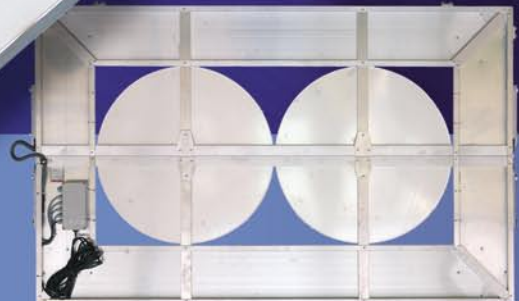

# Deelbaar en inklapbaar aktieframe

Frame geheel retroreflecterend klasse III  
en voorzien van :

- 2 stuks verkeersfiguratie's
- 4 stuks altemnerende LED lampen
- 2 stuks gasdrukveren
- Laadklepbevestiging