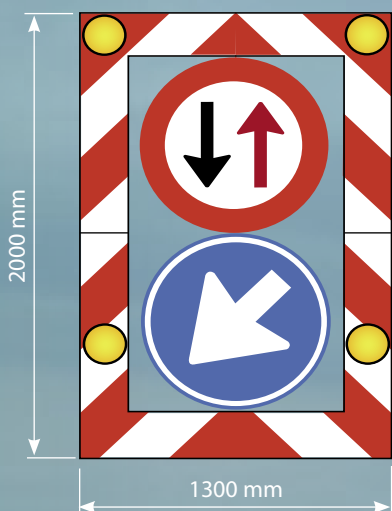

Uitvoeringen en afmetingen.

Wilt u meer informatie over deelbare aktieframes, fietsleunhekken, standaards, klemmen, rekken en overige DTS wegbebakingsproducten zoals: dynamische markering, klimaatneutrale aluminium getrokken flespalen, bouw- en versperringsmaterialen enz.
Bel 0318- 657690 of bezoek onze website

DENVER TRAFFIC SOLUTIONS

Denver Traffic Solutions BV

Concordialaan 14
6712 GM Ede
Postbus 8081
6710 BA Ede

Telefoon 0318 657690
Fax 0318 650812
info@denver-ts.nl
www.denver-ts.nl